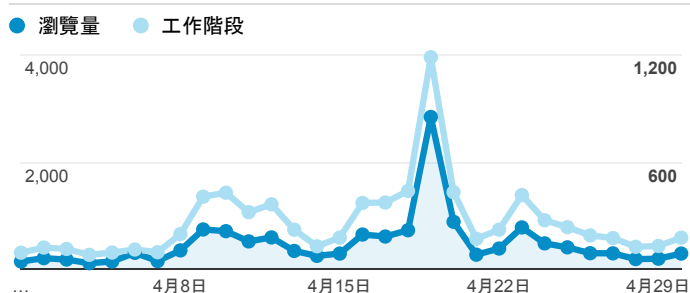

報表02_流量

2018年4月1日 - 2018年4月30日

所有使用者
100.00% 個工作階段

瀏覽量和平均網頁停留時間

瀏覽量和造訪

瀏覽量和不重複瀏覽量

造訪和瀏覽量 (依 來源/媒介 分組)

來源/媒介	工作階段	瀏覽量
tku.edu.tw / referral	3,443	5,427
google / organic	2,177	3,506
(direct) / (none)	1,637	4,268
servicelearning.sa.tku.edu.tw / referral	102	187
com.google.android.googlequicksearchbox / referral	88	117
sls.tku.edu.tw / referral	85	297
ee.tku.edu.tw / referral	41	54
acad.tku.edu.tw / referral	37	65
phys.tku.edu.tw / referral	30	39

造訪和新造訪率 (依 服務供應商 分組)

服務供應商	工作階段	瀏覽量
taipei taiwan	2,731	5,033
tamkang university	1,519	2,720
panchiao taipei hsien taiwan	643	1,183
taiwan mobile co. ltd.	553	1,078
(not set)	380	671
tfn media co. ltd.	380	749
taiwan fixed network co. ltd.	318	562
vibo telecom inc.	296	569
mobile business group	131	233
kbro co. ltd.	128	243