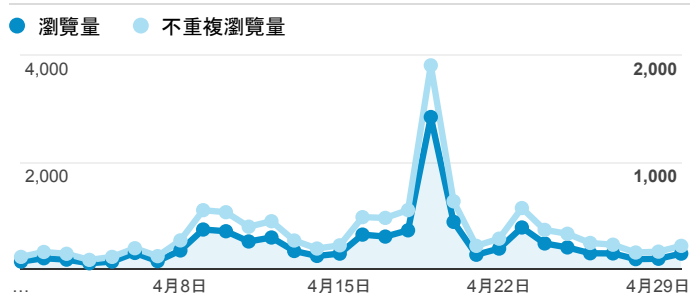

報表02_流量

2018年4月1日 - 2018年4月30日

所有使用者
100.00% 個工作階段

瀏覽量和平均網頁停留時間

瀏覽量和造訪

瀏覽量和不重複瀏覽量

造訪和瀏覽量 (依 來源/媒介 分組)

來源/媒介	工作階段	瀏覽量
tku.edu.tw / referral	3,443	5,427
google / organic	2,177	3,506
(direct) / (none)	1,637	4,268
servicelearning.sa.tku.edu.tw / referral	102	187
com.google.android.googlequicksearchbox / referral	88	117
sls.tku.edu.tw / referral	85	297
ee.tku.edu.tw / referral	41	54
acad.tku.edu.tw / referral	37	65
phys.tku.edu.tw / referral	30	39

造訪和新造訪率 (依 服務供應商 分組)

服務供應商	工作階段	瀏覽量
taipei taiwan	2,731	5,033
tamkang university	1,519	2,720
panchiao taipei hsien taiwan	643	1,183
taiwan mobile co. ltd.	553	1,078
(not set)	380	671
tfn media co. ltd.	380	749
taiwan fixed network co. ltd.	318	562
vibo telecom inc.	296	569
mobile business group	131	233
kbro co. ltd.	128	243