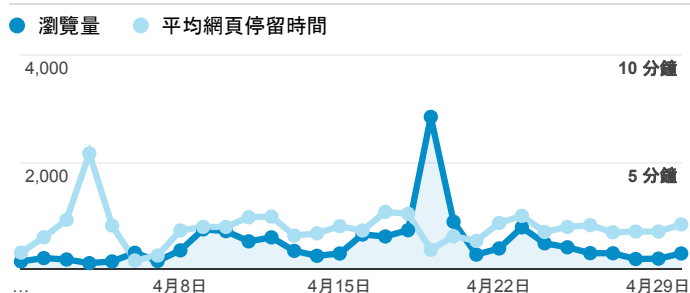

報表02_流量

2018年4月1日 - 2018年4月30日

所有使用者
100.00% 個工作階段

瀏覽量和平均網頁停留時間

瀏覽量和造訪

瀏覽量和不重複瀏覽量

造訪和瀏覽量 (依 來源/媒介 分組)

來源/媒介	工作階段	瀏覽量
tku.edu.tw / referral	3,443	5,427
google / organic	2,177	3,506
(direct) / (none)	1,637	4,268
servicelearning.sa.tku.edu.tw / referral	102	187
com.google.android.googlequicksearchbox / referral	88	117
sls.tku.edu.tw / referral	85	297
ee.tku.edu.tw / referral	41	54
acad.tku.edu.tw / referral	37	65
phys.tku.edu.tw / referral	30	39

造訪和新造訪率 (依 服務供應商 分組)

服務供應商	工作階段	瀏覽量
taipei taiwan	2,731	5,033
tamkang university	1,519	2,720
panchiao taipei hsien taiwan	643	1,183
taiwan mobile co. ltd.	553	1,078
(not set)	380	671
tfn media co. ltd.	380	749
taiwan fixed network co. ltd.	318	562
vibo telecom inc.	296	569
mobile business group	131	233
kbro co. ltd.	128	243